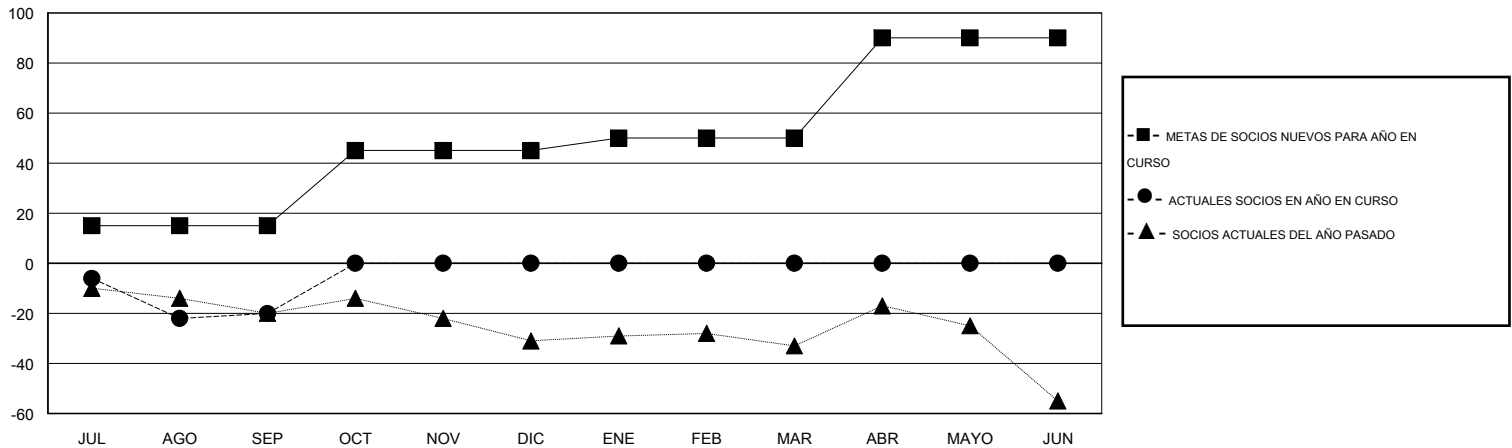

MONTHLY MEMBERSHIP PROGRESS REPORT

District O 5

Results as of: 10/31/2015

GMT: Pedro Marrello

UBICACIÓN ARGENTINA

GMT DE AE 3

Clubes					socios				
RESULTADOS DE 2015-2016					RESULTADOS DE 2015-2016				
TRIMESTRE	META DE CLUBES NUEVOS	NUEVOS CLUBES	CLUBES DADOS DE BAJA	GANANCIA/PÉRDIDA NETA	TRIMESTRE	META DE SOCIOS NUEVOS	SOCIOS FUNDADORES Y SOCIOS AÑADIDOS	SOCIOS DADOS DE BAJA	GANANCIA/PÉRDIDA NETA
JUL/AGO/SEP	0	0	0	0	JUL/AGO/SEP	15	19	39	-20
OCT/NOV/DIC	1	1	1	0	OCT/NOV/DIC	30	32	12	20
ENE/FEB/MAR	0	0	0	0	ENE/FEB/MAR	5	0	0	0
ABR/MAYO/JUN	1	0	0	0	ABR/MAYO/JUN	40	0	0	0

METAS Y CIFRA ACUMULATIVA DE CLUBES NUEVOS

METAS Y CIFRA ACUMULATIVA DE SOCIOS

CLUBES DADOS DE BAJA: 1	11 CLUBS OF 50 AÑADIERON 1 O MÁS SOCIOS NUEVOS	<u>DISTRIBUCIÓN POR SEXO</u>
		MASCULINO 565 (63.48%)
		FEMENINO 325 (36.52%)
<u>SOCIOS DADOS DE BAJA</u>	CLIC AQUÍ PARA DATOS DE SALUD DE CLUB	SOCIOS EN UNIDAD FAMILIAR 206
FALLECIDOS 4		CABEZA DE FAMILIA 97
CLUB CANCELADO 0		NO ES CABEZA DE FAMILIA 109
OTRO 47		
TOTAL 51		