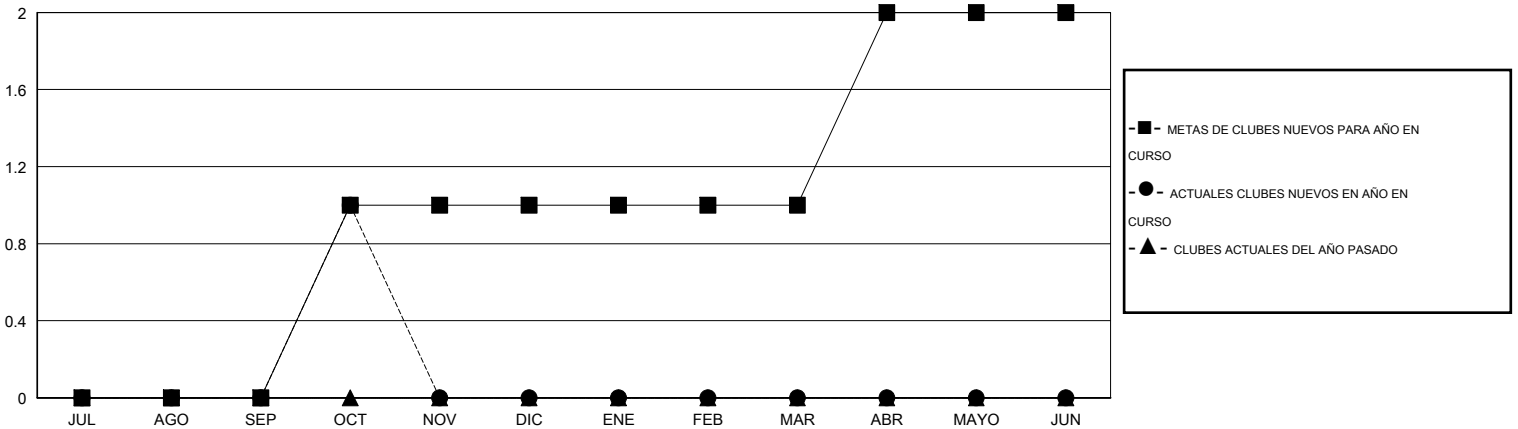

MONTHLY MEMBERSHIP PROGRESS REPORT

District O 5

Results as of: 10/31/2015

GMT: Pedro Marrello

UBICACIÓN ARGENTINA

GMT DE AE 3

Clubes					socios				
RESULTADOS DE 2015-2016					RESULTADOS DE 2015-2016				
TRIMESTRE	META DE CLUBES NUEVOS	NUEVOS CLUBES	CLUBES DADOS DE BAJA	GANANCIA/PÉRDIDA NETA	TRIMESTRE	META DE SOCIOS NUEVOS	SOCIOS FUNDADORES Y SOCIOS AÑADIDOS	SOCIOS DADOS DE BAJA	GANANCIA/PÉRDIDA NETA
JUL/AGO/SEP	0	0	0	0	JUL/AGO/SEP	15	19	39	-20
OCT/NOV/DIC	1	1	1	0	OCT/NOV/DIC	30	32	12	20
ENE/FEB/MAR	0	0	0	0	ENE/FEB/MAR	5	0	0	0
ABR/MAYO/JUN	1	0	0	0	ABR/MAYO/JUN	40	0	0	0

METAS Y CIFRA ACUMULATIVA DE CLUBES NUEVOS

METAS Y CIFRA ACUMULATIVA DE SOCIOS

CLUBES DADOS DE BAJA: 1	11 CLUBS OF 50 AÑADIERON 1 O MÁS SOCIOS NUEVOS	<u>DISTRIBUCIÓN POR SEXO</u>
		MASCULINO 565 (63.48%)
		FEMENINO 325 (36.52%)
<u>SOCIOS DADOS DE BAJA</u>	CLIC AQUÍ PARA DATOS DE SALUD DE CLUB	SOCIOS EN UNIDAD FAMILIAR 206
FALLECIDOS 4		CABEZA DE FAMILIA 97
CLUB CANCELADO 0		NO ES CABEZA DE FAMILIA 109
OTRO 47		
TOTAL 51		